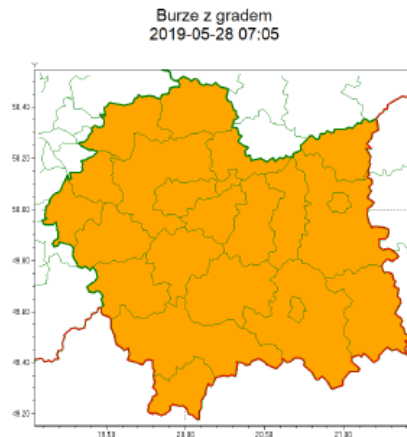

WB-I.6331.3.91. 2019

**WYDZIAŁ BEZPIECZEŃSTWA I ZARZĄDZANIA KRYZYSOWEGO
WOJEWÓDZKIE CENTRUM ZARZĄDZANIA KRYZYSOWEGO**

Kraków, dnia 28 maja 2019 r.

wg rozdzielnika

Zasięg ostrzeżeń w województwie

**WOJEWÓDZTWO MAŁOPOLSKIE
OSTRZEŻENIA METEOROLOGICZNE ZBIORCZO NR 98
WYKAZ OBOWIĄZUJĄCYCH OSTRZEŻEŃ
o godz. 07:05 dnia 28.05.2019**

Zjawisko/Stopień zagrożenia	Burze z gradem/2
Obszar (w nawiasie numer ostrzeżenia dla powiatu)	powiaty: bocheński(29), brzeski(28), chrzanowski(29), dąbrowski(32), gorlicki(42), krakowski(29), Kraków(29), limanowski(35), miechowski(31), myślenicki(41), nowosądecki(47), nowotarski(55), Nowy Sącz(40), olkuski(30), oświęcimski(30), proszowicki(30), suski(46), tarnowski(32), Tarnów(29), tatrzański(49), wadowicki(36), wielicki(30)
Ważność	od godz. 11:00 dnia 28.05.2019 do godz. 21:00 dnia 28.05.2019
Prawdopodobieństwo	80%
Przebieg	Prognozuje się wystąpienie burz z opadami deszczu miejscami od 30 mm do 40 mm oraz porywami wiatru do 90 km/h. Miejscami grad.
SMS	IMGW-PIB OSTRZEŻGA: BURZE Z GRADEM/2 małopolskie (wszystkie powiaty) od 11:00/28.05 do 21:00/28.05.2019 deszcz do 40 mm, porywy do 90 km/h. Dotyczy powiatów: wszystkie powiaty.
RSO	Woj. małopolskie (wszystkie powiaty), IMGW-PIB wydał ostrzeżenie drugiego stopnia o burzach z gradem
Uwagi	Brak.
Dyżurny synoptyk IMGW-PIB	Michał Solarz