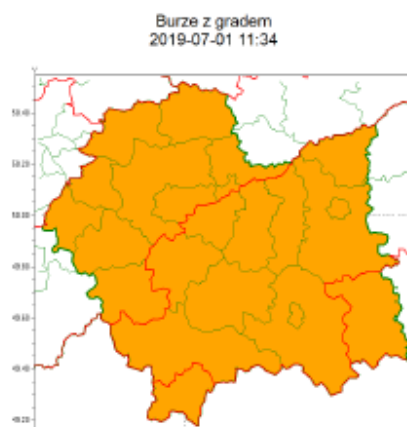

**WYDZIAŁ BEZPIECZEŃSTWA I ZARZĄDZANIA KRYZYSOWEGO
WOJEWÓDZKIE CENTRUM ZARZĄDZANIA KRYZYSOWEGO**

WB-I.6331.3.113.2019

Kraków, dnia 01 lipca 2019 r.

wg. rozdzielnika

Zasięg ostrzeżeń w województwie

**WOJEWÓDZTWO MAŁOPOLSKIE
OSTRZEŻENIA METEOROLOGICZNE ZBIORCZO NR 123
WYKAZ OBOWIĄZUJĄCYCH OSTRZEŻEŃ
o godz. 11:34 dnia 01.07.2019**

Zjawisko/Stopień zagrożenia	Burze z gradem/2
Obszar (w nawiasie numer ostrzeżenia dla powiatu)	powiaty: chrzanowski(43), krakowski(42), Kraków(42), miechowski(43), olkuski(42), oświęcimski(45), proszowicki(43), suski(61), wadowicki(50)
Ważność	od godz. 16:00 dnia 01.07.2019 do godz. 03:00 dnia 02.07.2019
Prawdopodobieństwo	80%
Przebieg	Prognozuje się wystąpienie burz z opadami deszczu do 40 mm oraz porywami wiatru do 100 km/h, lokalnie do 115 km/h. Miejscami wystąpi duży grad, istnieje również ryzyko lokalnego wystąpienia trąb powietrznych.
SMS	IMGW-PIB OSTRZEŻGA: BURZE Z GRADEM/2 małopolskie (9 powiatów) od 16:00/01.07 do 03:00/02.07.2019 deszcz 40 mm, porywy 115 km/h. Dotyczy powiatów: chrzanowski, krakowski, Kraków, miechowski, olkuski, oświęcimski, proszowicki, suski i wadowicki.
RSO	Woj. małopolskie (9 powiatów), IMGW-PIB wydał ostrzeżenie drugiego stopnia o burzach z gradem
Uwagi	Istnieje możliwość podniesienia stopnia ostrzeżenia.
Zjawisko/Stopień zagrożenia	Burze z gradem/2
Obszar (w nawiasie numer ostrzeżenia dla powiatu)	powiaty: bocheński(43), brzeski(42), dąbrowski(45), limanowski(47), myślenicki(54), nowosądecki(60), nowotarski(67), Nowy Sącz(52), tarnowski(47), Tarnów(43), tatrzański(60), wielicki(43)