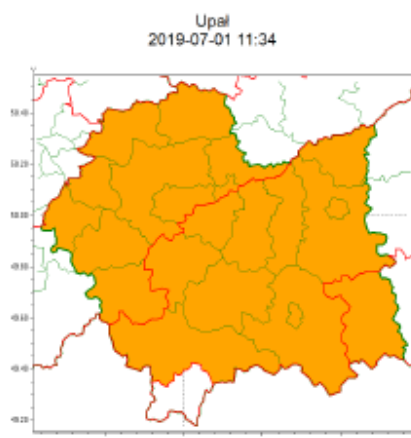

**WYDZIAŁ BEZPIECZEŃSTWA I ZARZĄDZANIA KRYZYSOWEGO
WOJEWÓDZKIE CENTRUM ZARZĄDZANIA KRYZYSOWEGO**

WB-I.6331.3.113.2019

Kraków, dnia 01 lipca 2019 r.

wg. rozdzielnika

Zasięg ostrzeżeń w województwie

**WOJEWÓDZTWO MAŁOPOLSKIE
OSTRZEŻENIA METEOROLOGICZNE ZBIORCZO NR 123
WYKAZ OBOWIĄZUJĄCYCH OSTRZEŻEŃ
o godz. 11:34 dnia 01.07.2019**

Zjawisko/Stopień zagrożenia	Burze z gradem/2
Obszar (w nawiasie numer ostrzeżenia dla powiatu)	powiaty: chrzanowski(43), krakowski(42), Kraków(42), miechowski(43), olkuski(42), oświęcimski(45), proszowicki(43), suski(61), wadowicki(50)
Ważność	od godz. 16:00 dnia 01.07.2019 do godz. 03:00 dnia 02.07.2019
Prawdopodobieństwo	80%
Przebieg	Prognozuje się wystąpienie burz z opadami deszczu do 40 mm oraz porywami wiatru do 100 km/h, lokalnie do 115 km/h. Miejscami wystąpi duży grad, istnieje również ryzyko lokalnego wystąpienia trąb powietrznych.
SMS	IMGW-PIB OSTRZEŻGA: BURZE Z GRADEM/2 małopolskie (9 powiatów) od 16:00/01.07 do 03:00/02.07.2019 deszcz 40 mm, porywy 115 km/h. Dotyczy powiatów: chrzanowski, krakowski, Kraków, miechowski, olkuski, oświęcimski, proszowicki, suski i wadowicki.
RSO	Woj. małopolskie (9 powiatów), IMGW-PIB wydał ostrzeżenie drugiego stopnia o burzach z gradem
Uwagi	Istnieje możliwość podniesienia stopnia ostrzeżenia.
Zjawisko/Stopień zagrożenia	Burze z gradem/2
Obszar (w nawiasie numer ostrzeżenia dla powiatu)	powiaty: bocheński(43), brzeski(42), dąbrowski(45), limanowski(47), myślenicki(54), nowosądecki(60), nowotarski(67), Nowy Sącz(52), tarnowski(47), Tarnów(43), tatrzański(60), wielicki(43)