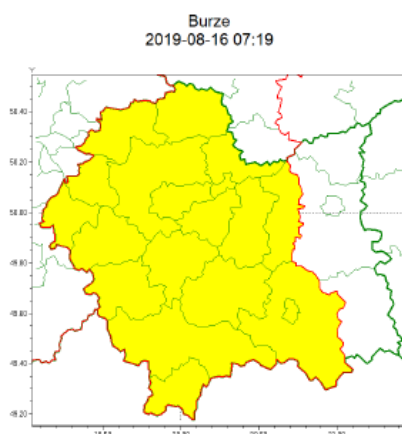

**WYDZIAŁ BEZPIECZEŃSTWA I ZARZĄDZANIA KRYZYSOWEGO
WOJEWÓDZKIE CENTRUM ZARZĄDZANIA KRYZYSOWEGO**

WB-I.6331.3.143.2019

Kraków, dnia 16 sierpnia 2019 r.

wg rozdzielnika

Zasięg ostrzeżeń w województwie

**WOJEWÓDZTWO MAŁOPOLSKIE
OSTRZEŻENIA METEOROLOGICZNE ZBIORCZO NR 154
WYKAZ OBOWIĄZUJĄCYCH OSTRZEŻEŃ
o godz. 07:19 dnia 16.08.2019**

Zjawisko/Stopień zagrożenia	Burze/1
Obszar (w nawiasie numer ostrzeżenia dla powiatu)	powiaty: bocheński(61), brzeski(59), chrzanowski(59), krakowski(58), Kraków(58), limanowski(66), miechowski(58), myślenicki(71), nowosądecki(80), nowotarski(87), Nowy Sącz(72), olkuski(58), oświęcimski(61), proszowicki(59), suski(78), tatrzański(81), wadowicki(66), wielicki(59)
Ważność	od godz. 12:00 dnia 16.08.2019 do godz. 22:00 dnia 16.08.2019
Prawdopodobieństwo	80%
Przebieg	Prognozuje się wystąpienie burz z opadami deszczu miejscami od 15 mm do 20 mm, lokalnie do 30 mm oraz porywami wiatru do 70 km/h.
SMS	IMGW-PIB OSTRZEGA: BURZE/1 małopolskie (18 powiatów) od 12:00/16.08 do 22:00/16.08.2019 deszcz 30 mm, porywy 70 km/h. Dotyczy powiatów: bocheński, brzeski, chrzanowski, krakowski, Kraków, limanowski, miechowski, myślenicki, nowosądecki, nowotarski, Nowy Sącz, olkuski, oświęcimski, proszowicki, suski, tatrzański, wadowicki i wielicki.
RSO	Woj. małopolskie (18 powiatów), IMGW-PIB wydał ostrzeżenie pierwszego stopnia o burzach
Uwagi	Brak.
Dyżurny synoptyk IMGW-PIB	Adam Dziedzic