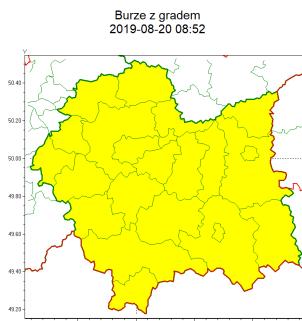

**WYDZIAŁ BEZPIECZEŃSTWA I ZARZĄDZANIA KRYZYSOWEGO  
WOJEWÓDZKIE CENTRUM ZARZĄDZANIA KRYZYSOWEGO**

WB-I.6331.3.146.2019

Kraków, dnia 20 sierpnia 2019 r.

<b>WOJEWÓDZTWO MAŁOPOLSKIE OSTRZEŻENIA METEOROLOGICZNE ZBIORCZO NR 157 WYKAZ OBOWIĄZUJĄCYCH OSTRZEŻEŃ o godz. 08:52 dnia 20.08.2019</b>	
<b>Zjawisko/Stopień zagrożenia</b>	Burze z gradem/1
<b>Obszar (w nawiasie numer ostrzeżenia dla powiatu)</b>	powiaty: bocheński(63), brzeski(61), chrzanowski(61), dąbrowski(62), gorlicki(75), krakowski(60), Kraków(60), limanowski(68), miechowski(60), myslenicki(73), nowosądecki(82), nowotarski(89), Nowy Sącz(74), olkusiński(60), oświęcimski(63), proszowicki(61), suski(80), tarnowski(65), Tarnów(61), tatrzański(83), wadowicki(68), wielicki(61)
<b>Ważność</b>	od godz. 12:00 dnia 20.08.2019 do godz. 21:00 dnia 20.08.2019
<b>Prawdopodobieństwo</b>	80%
<b>Przebieg</b>	Prognozuje się wystąpienie burz z opadami deszczu miejscami od 20 mm do 30 mm, lokalnie do 40 mm oraz porywami wiatru do 80 km/h. Miejscami możliwy grad.
<b>SMS</b>	IMGW-PIB OSTRZEŻGA: BURZE Z GRADEM/1 małopolskie (wszystkie powiaty) od 12:00/20.08 do 21:00/20.08.2019 deszcz 40 mm, porywy 80 km/h, miejscami grad. Dotyczy powiatów: wszystkie powiaty.
<b>RSO</b>	Woj. małopolskie (wszystkie powiaty), IMGW-PIB wydał ostrzeżenie pierwszego stopnia o burzach z gradem
<b>Uwagi</b>	Brak.
<b>Dyżurny synoptyk IMGW-PIB</b>	Szymon Poręba