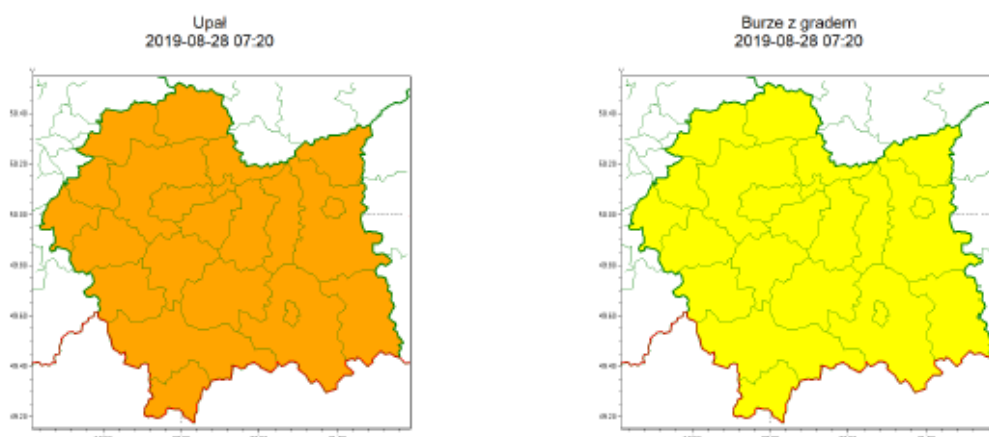

**WYDZIAŁ BEZPIECZEŃSTWA I ZARZĄDZANIA KRYZYSOWEGO
WOJEWÓDZKIE CENTRUM ZARZĄDZANIA KRYZYSOWEGO**

WB-I.6331.3.152.2019

Kraków, dnia 28 sierpnia 2019 r.

wg. rozdzielnika

Zasięg ostrzeżeń w województwie

WOJEWÓDZTWO MAŁOPOLSKIE OSTRZEŻENIA METEOROLOGICZNE ZBIORCZO NR 164 WYKAZ OBOWIĄZUJĄCYCH OSTRZEŻEŃ o godz. 07:20 dnia 28.08.2019	
Zjawisko/Stopień zagrożenia	Burze z gradem/l
Obszar (w nawiasie numer ostrzeżenia dla powiatu)	powiaty: bocheński(66), brzeski(64), chrzanowski(64), dąbrowski(65), gorlicki(80), krakowski(63), Kraków(63), limanowski(72), miechowski(63), myślenicki(77), nowosądecki(87), nowotarski(95), Nowy Sącz(79), olkuski(63), oświęcimski(67), proszowicki(64), suski(86), tarnowski(68), Tarnów(64), tatrzański(89), wadowicki(72), wielicki(64)
Ważność	od godz. 12:00 dnia 28.08.2019 do godz. 21:00 dnia 28.08.2019
Prawdopodobieństwo	85%
Przebieg	Prognozuje się wystąpienie burz z opadami deszczu miejscami od 20 mm do 30 mm, lokalnie do 40 mm oraz porywami wiatru do 90 km/h. Miejscami możliwy grad.
SMS	IMGW-PIB OSTRZEGA: BURZE Z GRADEM/l małopolskie (wszystkie powiaty) od 12:00/28.08 do 21:00/28.08.2019 deszcz 40 mm, porywy 90 km/h. Dotyczy powiatów: wszystkie powiaty.
RSO	Woj. małopolskie (wszystkie powiaty), IMGW-PIB wydał ostrzeżenie pierwszego stopnia o burzach z gradem
Uwagi	Brak.